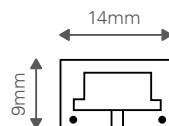

FITA LED - SMD 5050

CÓDIGO	CÔR LUZ	Nº LEDs/m	P.V.
6575515050	Br. Frio	60 LEDs/m	4,20€
6575505050	Br. Quente	60 LEDs/m	

» Conexão máxima: 50m
 » Não inclui cabo 6575510220, ver nos acessórios.

SÉRIE 100 LEDs PROLONGÁVEL