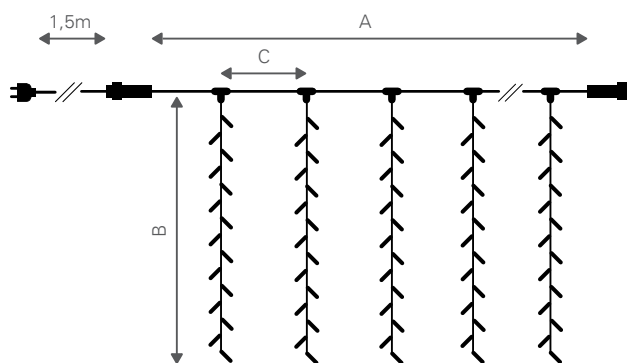

CORTINA 480 LEDs C/ CONTROLADOR

CÓDIGO	CÔR LUZ	CÔR FIO	Nº LEDs	FUNÇÕES	CABO	P.V.
2753710480	Br. Frio	Transparente	480	8	1,5m	71€
2753711480	Azul	Transparente	480	8	1,5m	76€

CORTINA LED REMOVÍVEL

CÓDIGO	CÔR LUZ	CÔR FIO	Nº LEDs	A	B	C	P.V.
2753710101	Azul	Branco	100	1,5m	1m	0,13m	19€
2722017018	Br. Frio	Branco	640	2m	4m	0,13m	98€
2722017017	Azul	Branco	640	2m	4m	0,13m	
2722017039	Br. Frio	Branco	960	2m	6m	0,13m	135€
2753710960	Azul	Branco	960	2m	6m	0,13m	