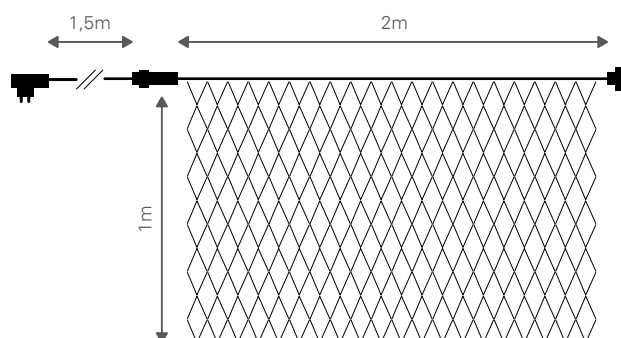

CORTINA 200 LEDs PROLONGÁVEL

» Conexão máxima: 9 cortinas

CÓDIGO	CÔR LUZ	CÔR FIO	MED.	Nº LEDs	CABO	P.V.
2775512006	Br. Quente	Preto	2x1m	200	1,5m	72€