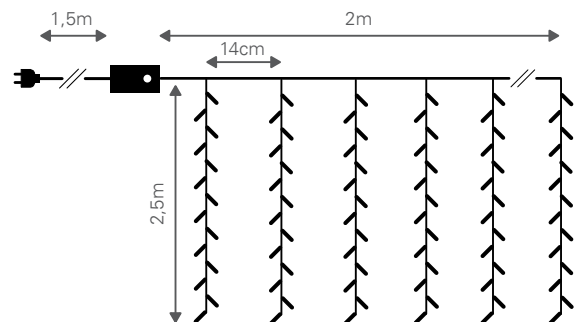

CORTINA 480 LEDs C/ CONTROLADOR

CÓDIGO	CÔR LUZ	CÔR FIO	Nº LEDs	FUNÇÕES	CABO	P.V.
2753710480	Br. Frio	Transparente	480	8	1,5m	71€
2753711480	Azul	Transparente	480	8	1,5m	76€

CORTINA LED REMOVÍVEL

CÓDIGO	CÔR LUZ	CÔR FIO	Nº LEDs	A	B	C	P.V.
2753710101	Azul	Branco	100	1,5m	1m	0,13m	19€
2722017018	Br. Frio	Branco	640	2m	4m	0,13m	98€
2722017017	Azul	Branco	640	2m	4m	0,13m	
2722017039	Br. Frio	Branco	960	2m	6m	0,13m	135€
2753710960	Azul	Branco	960	2m	6m	0,13m	