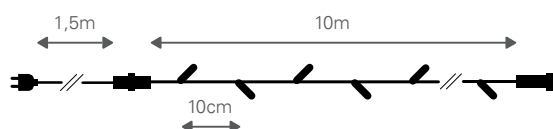

SÉRIE 200 LEDs PROLONGÁVEL

» Conexão máxima: 10 séries

CÓDIGO	CÔR LUZ	CÔR FIO	COMP.	Nº LEDs	CABO	P.V.
2770710200	Br. Frio	Preto	20m	200	1m	64€
2770711200	Br. Frio	Branco	20m	200	1m	
2770712020	Br. Quente	Preto	20m	200	1m	
2770702020	Br. Quente	Branco	20m	200	1m	
2770710201	Azul	Preto	20m	200	1m	
2770710202	Amarelo	Preto	20m	200	1m	
2770710203	Vermelho	Preto	20m	200	1m	
2770710204	Verde	Preto	20m	200	1m	

SÉRIE 100 LEDs PROLONGÁVEL

» Conexão máxima: 20 séries

CÓDIGO	CÔR LUZ	CÔR FIO	COMP.	Nº LEDs	CABO	P.V.
2770711021	Azul + Br. Quente	Preto	10m	100	1m	39,90€

SÉRIE 100 LEDs PROLONGÁVEL

» Conexão máxima: 20 séries

CÓDIGO	CÔR LUZ	CÔR FIO	COMP.	Nº LEDs	CABO	P.V.
2775510000	Br. Frio	Preto	10m	100	1,5m	39,90€
2775511000	Br. Frio	Branco	10m	100	1,5m	
2775510005	Br. Quente	Preto	10m	100	1,5m	
2775511005	Br. Quente	Branco	10m	100	1,5m	
2775510001	Azul	Azul	10m	100	1,5m	
2775510003	Vermelho	Vermelho	10m	100	1,5m	
2775510002	Amarelo	Amarelo	10m	100	1,5m	
2775510004	Verde	Verde	10m	100	1,5m	