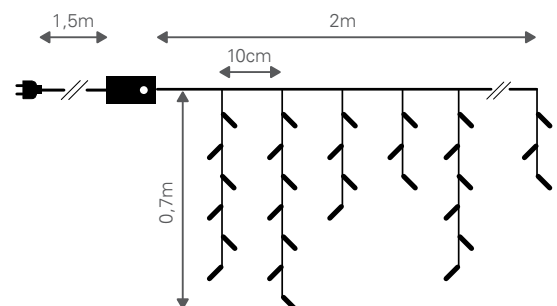

CORTINA iCICLE 100 LÂMPADAS

Interior
230V
Control

CÓDIGO	CÔR LUZ	CÔR FIO	MED.	Nº LÂMP.	FUNÇÕES	CABO	P.V.
2753710206	Br. Quente	Verde	2x0,7m	100	8	1,5m	11€