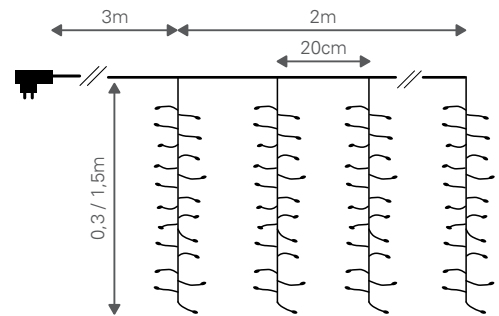

CORTINA MINI LED