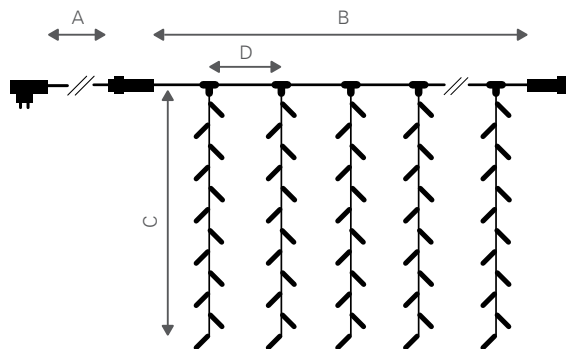

CORTINA MINI LÂMPADAS

CÓDIGO	CÔR LUZ	CÔR FIO	Nº LEDs	A	B	C	D	WATTs	VOLT.	P.V.
2722010180	Br. Quente	Branco	180	10m	1,65m	2,25m	0,15m	18,9W	24V	24€
2722010300	Br. Quente	Branco	300	10m	2,85m	2,25m	0,15m	31,5W	24V	32€
2722010360	Br. Quente	Branco	360	1,5m	1,65m	3m	0,15m	63W	230V	36€
2722010720	Br. Quente	Branco	720	1,5m	3,45m	3m	0,15m	126W	230V	49€