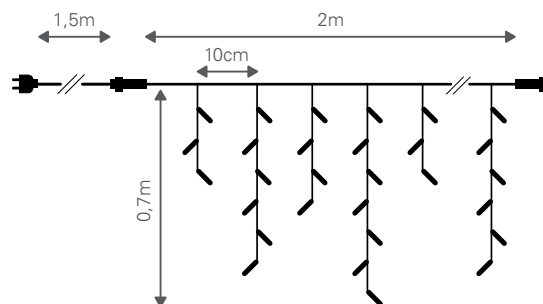

CORTINA iCICLE 100 LEDs - CONECTÁVEL

» 20 fios.

CÓDIGO	MODO	CÔR LUZ	CÔR FIO	MED.	Nº LEDs	CABO	P.V.
2770712310	50% Flash	Br. Frio	Branco	2x0,7m	100	1,5m	42,50€
2770702310	Fixo	Br. Frio	Branco	2x0,7m	100	1,5m	37,50€