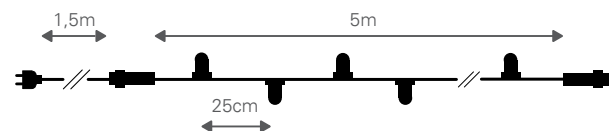

SÉRIE 20 LEDs PROLONGÁVEL

- » Conexão máxima: 100m.
- » Tipo de LED: 4x2835 SMD.

CÓDIGO	CÔR LUZ	CÔR FIO	COMP.	Nº LEDs	CABO	P.V.
2775510207	Br. Frio	Preto	5m	20	1,5m	37€
2775510208	Multicolor	Preto	5m	20	1,5m	

SÉRIE 20 LEDs PROLONGÁVEL

- » Conexão máxima: 50 séries.
- » Ver lâmpadas nos acessórios.

CÓDIGO	CÔR LUZ	CÔR FIO	COMP.	Nº LEDs	CABO	P.V.
2775512405	Br. Quente	Preto	5m	20	1,5m	69€

SÉRIE 150 LEDs

CÓDIGO	CÔR LUZ	CÔR FIO	COMP.	Nº LEDs	FUNÇÕES	FIO	P.V.
2770711150	Multicolor	Verde	13,4m	150	8	1,5m	11,20€
2770710150	Br. Frio	Verde	13,4m	150	8	1,5m	