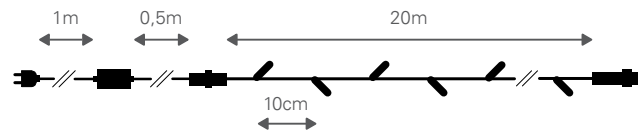

FITA LED - SMD 5050

CÓDIGO	CÔR LUZ	Nº LEDs/m	P.V.
6575515050	Br. Frio	60 LEDs/m	4,20€
6575505050	Br. Quente	60 LEDs/m	

» Conexão máxima: 50m
 » Não inclui cabo 6575510220, ver nos acessórios.

SÉRIE 100 LEDs PROLONGÁVEL

» Conexão máxima: 20 séries

CÓDIGO	CÔR LUZ	CÔR FIO	COMP.	Nº LEDs	CABO	P.V.
2770710100	Br. Frio	Preto	10m	100	1m	36,90€
2770710010	Br. Frio	Branco	10m	100	1m	
2770711020	Br. Quente	Preto	10m	100	1m	
2770701020	Br. Quente	Branco	10m	100	1m	
2722017005	Azul	Preto	10m	100	1m	
2770710102	Vermelho	Preto	10m	100	1m	
2770710101	Amarelo	Preto	10m	100	1m	
2770712004	Verde	Preto	10m	100	1m	

SÉRIE 200 LEDs PROLONGÁVEL

» Conexão máxima: 10 séries

CÓDIGO	CÔR LUZ	CÔR FIO	COMP.	Nº LEDs	CABO	P.V.
2770710200	Br. Frio	Preto	20m	200	1m	64€
2770711200	Br. Frio	Branco	20m	200	1m	
2770712020	Br. Quente	Preto	20m	200	1m	
2770702020	Br. Quente	Branco	20m	200	1m	
2770710201	Azul	Preto	20m	200	1m	
2770710202	Amarelo	Preto	20m	200	1m	
2770710203	Vermelho	Preto	20m	200	1m	
2770710204	Verde	Preto	20m	200	1m	