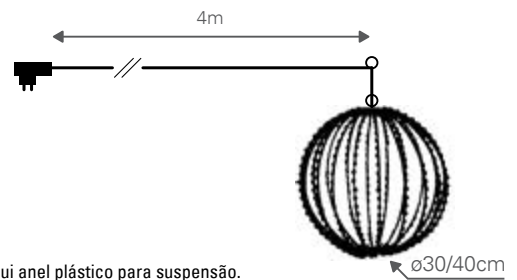

BOLA MICROLED DOBRÁVEL

» Inclui anel plástico para suspensão.

CÓDIGO	CÔR LUZ	Nº LEDs	TIPO	MODO	MEDIDAS	CABO	P.V.
2750710008	Br. Quente	500	MicroLED	Fixo	ø30cm	4m	92,90€
2750710009	Br. Quente	700	MicroLED	Fixo	ø40cm	4m	129,90€