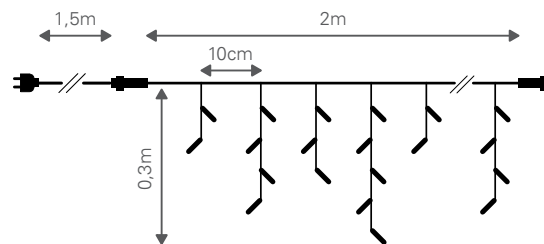

CORTINA iCICLE 100 LÂMPADAS

 Interior
  230V
  Control

CÓDIGO	CÔR LUZ	CÔR FIO	MED.	Nº LÂMP.	FUNÇÕES	CABO	P.V.
2753710206	Br. Quente	Verde	2x0,7m	100	8	1,5m	11€

CORTINA iCICLE 60 LEDs - CONECTÁVEL

» 20 fios.