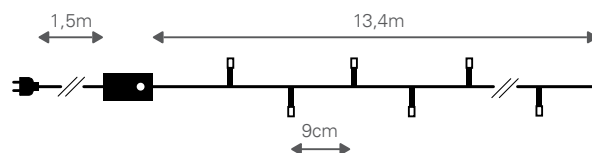

SÉRIE 20 LEDs PROLONGÁVEL

- » Conexão máxima: 50 séries.
- » Ver lâmpadas nos acessórios.

CÓDIGO	CÔR LUZ	CÔR FIO	COMP.	Nº LEDs	CABO	P.V.
2775512405	Br. Quente	Preto	5m	20	1,5m	69€

SÉRIE 150 LEDs

CÓDIGO	CÔR LUZ	CÔR FIO	COMP.	Nº LEDs	FUNÇÕES	FIO	P.V.
2770711150	Multicolor	Verde	13,4m	150	8	1,5m	11,20€
2770710150	Br. Frio	Verde	13,4m	150	8	1,5m	