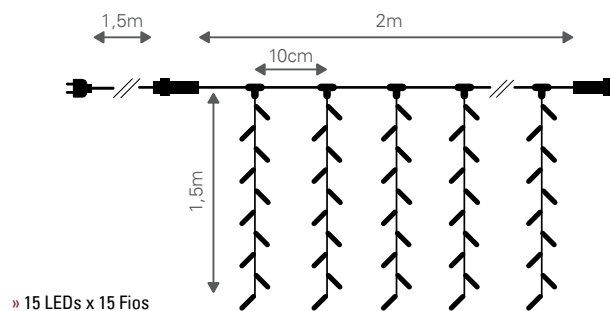

CORTINA 225 LEDs PROLONGÁVEL

CÓDIGO	CÔR LUZ	CÔR FIO	MED.	Nº LEDs	CABO	P.V.
2770731515	Br. Frio	Branco	2x1,5m	225	1,5m	89,90€
2770721515	Br. Quente	Branco	2x1,5m	225	1,5m	
2770701515	Br. Frio	Preto	2x1,5m	225	1,5m	
2770711515	Br. Quente	Preto	2x1,5m	225	1,5m