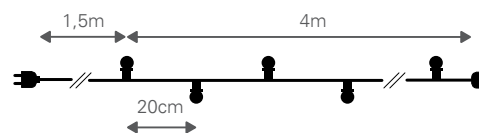

SÉRIE PAPAYA 20 LÂMPADAS

» Ver lâmpadas nos acessórios.

CÓDIGO	CÔR LUZ	CÔR FIO	COMP.	Nº LUZES	CABO	P.V.
2722026754	Multicolor	Verde	4m	20	1,5m	19,20€