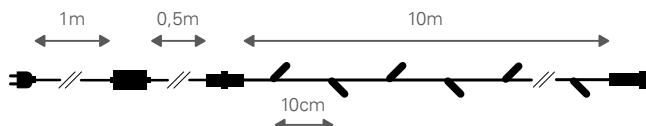

» Conexão máxima: 20 séries

CÓDIGO	CÔR LUZ	CÔR FIO	COMP.	Nº LEDs	CABO	P.V.
2770710100	Br. Frio	Preto	10m	100	1m	36,90€
2770710010	Br. Frio	Branco	10m	100	1m	
2770711020	Br. Quente	Preto	10m	100	1m	
2770701020	Br. Quente	Branco	10m	100	1m	
2722017005	Azul	Preto	10m	100	1m	
2770710102	Vermelho	Preto	10m	100	1m	
2770710101	Amarelo	Preto	10m	100	1m	
2770712004	Verde	Preto	10m	100	1m	

SÉRIE 200 LEDs PROLONGÁVEL

» Conexão máxima: 10 séries

CÓDIGO	CÔR LUZ	CÔR FIO	COMP.	Nº LEDs	CABO	P.V.
2770710200	Br. Frio	Preto	20m	200	1m	64€
2770711200	Br. Frio	Branco	20m	200	1m	
2770712020	Br. Quente	Preto	20m	200	1m	
2770702020	Br. Quente	Branco	20m	200	1m	
2770710201	Azul	Preto	20m	200	1m	
2770710202	Amarelo	Preto	20m	200	1m	
2770710203	Vermelho	Preto	20m	200	1m	
2770710204	Verde	Preto	20m	200	1m	

SÉRIE 100 LEDs PROLONGÁVEL

» Conexão máxima: 20 séries

CÓDIGO	CÔR LUZ	CÔR FIO	COMP.	Nº LEDs	CABO	P.V.
2770711021	Azul + Br. Quente	Preto	10m	100	1m	39,90€

SÉRIE 100 LEDs PROLONGÁVEL

» Conexão máxima: 20 séries