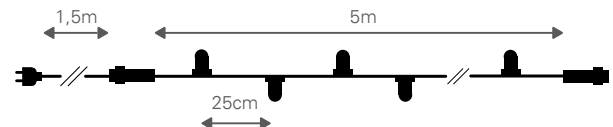

SÉRIE 20 LEDs PROLONGÁVEL

- » Conexão máxima: 100m.
- » Tipo de LED: 4x2835 SMD.

CÓDIGO	CÔR LUZ	CÔR FIO	COMP.	Nº LEDs	CABO	P.V.
2775510207	Br. Frio	Preto	5m	20	1,5m	37€
2775510208	Multicolor	Preto	5m	20	1,5m