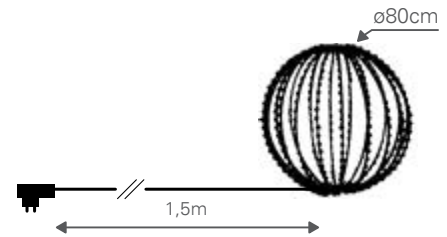

ÁRVORES 600 LEDs

CÓDIGO	CÔR LUZ	Nº LEDs	CÔR	ALTURA	P.V.
2750701518	Br. Quente	600	Preta	2,4m	150€

BOLA 540 LEDs DOBRÁVEL

CÓDIGO	CÔR LUZ	Nº LEDs	MODO	MEDIDAS	CABO	P.V.
2770720210	Br. Frio	540	Fixo	ø80cm	1,5m	
2770720209	Br. Quente	540	Fixo	ø80cm	1,5m	
2770720207	Azul	540	Fixo	ø80cm	1,5m	240€
2770720206	Vermelho	540	Fixo	ø80cm	1,5m	
2770720208	Verde	540	Fixo	ø80cm	1,5m	