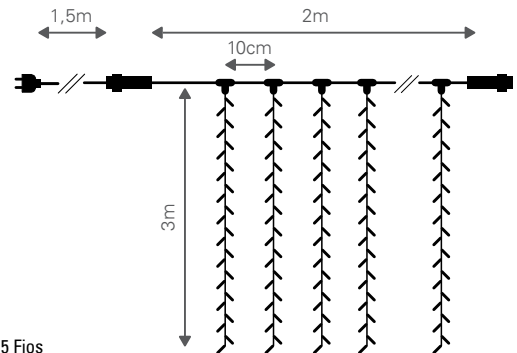

CORTINA 450 LEDs PROLONGÁVEL

» 30 LEDs x 15 Fios

CÓDIGO	CÔR LUZ	CÔR FIO	COMP.	Nº LEDs	CABO	P.V.
2770733015	Br. Frio	Branco	2x3m	450	1,5m	129€
2770723015	Br. Quente	Branco	2x3m	450	1,5m	
2770713015	Br. Frio	Preto	2x3m	450	1,5m	
2770703015	Br. Quente	Preto	2x3m	450	1,5m