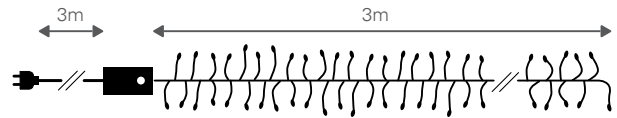

CLUSTER 300 MINI LEDs

CÓDIGO	CÔR LUZ	CÔR FIO	COMP.	Nº LEDs	FUNÇÕES	CABO	P.V.
2770718300	Br. Quente	Prata	3m	300	8	3m	31€