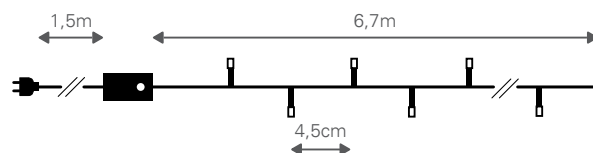

SÉRIE 150 MINI LÂMPADAS

CÓDIGO	CÔR LUZ	CÔR FIO	COMP.	Nº LUZES	FUNÇÕES	CABO	P.V.
2770701150	Multicolor	Verde	6,7m	150	8	1,5m	7€
2770700150	Clara	Verde	6,7m	150	8	1,5m