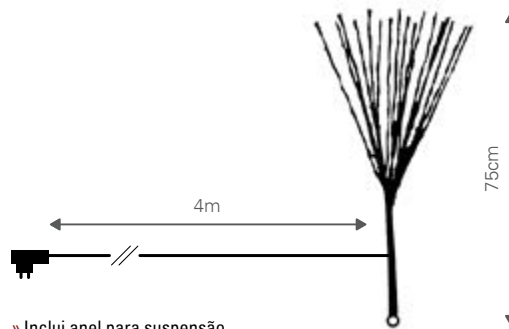

RAMO MICROLED

» Inclui anel para suspensão.

CÓDIGO	CÔR LUZ	Nº LEDs	TIPO	MODO	MEDIDAS	CABO	P.V.
2750710013	Br. Quente	120	MicroLED	Fixo	75cm Alt.	4m	34,90€