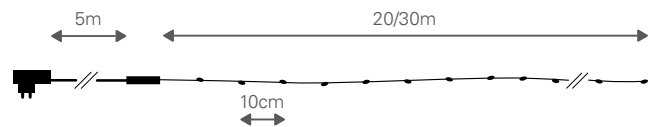

CÓDIGO	CÔR LUZ	FIO	COMP.	Nº LEDs	VOLT	P.V.
2750711508	Br. Quente	Prata	20m	200 Mini	6V	32,80€
2750711581	Br. Quente	Prata	30m	300 Mini	12V	44,50€