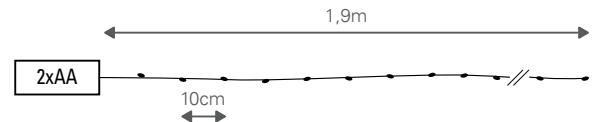

SÉRIE 20 LEDs PROLONGÁVEL

- » Conexão máxima: 50 séries.
- » Ver lâmpadas nos acessórios.

CÓDIGO	CÔR LUZ	CÔR FIO	COMP.	Nº LEDs	CABO	P.V.
2775512405	Br. Quente	Preto	5m	20	1,5m	69€

SÉRIE 150 LEDs

CÓDIGO	CÔR LUZ	CÔR FIO	COMP.	Nº LEDs	FUNÇÕES	FIO	P.V.
2770711150	Multicolor	Verde	13,4m	150	8	1,5m	11,20€
2770710150	Br. Frio	Verde	13,4m	150	8	1,5m	

SÉRIE 20 PINHAS LED

CÓDIGO	CÔR LUZ	CÔR FIO	COMP.	Nº LEDs	CABO	P.V.
2770710029	Br. Quente	Transparente	2,85m	20	3m	19€

SÉRIE 20 MINI LEDs

 Interior
 2xAA

CÓDIGO	CÔR LUZ	FIO	COMP.	Nº LEDs	P.V.
2750711582	Br. Quente	Prata	1,9m	20 Mini	3,80€
2750711583	Br. Frio	Prata	1,9m	20 Mini	