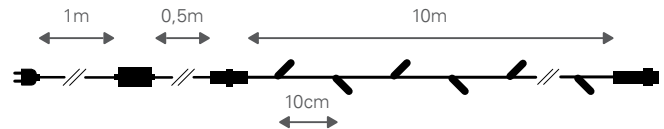

FITA LED - SMD 5050

CÓDIGO	CÔR LUZ	Nº LEDs/m	P.V.
6575515050	Br. Frio	60 LEDs/m	4,20€
6575505050	Br. Quente	60 LEDs/m	

» Conexão máxima: 50m
 » Não inclui cabo 6575510220, ver nos acessórios.

SÉRIE 100 LEDs PROLONGÁVEL

» Conexão máxima: 20 séries

CÓDIGO	CÔR LUZ	CÔR FIO	COMP.	Nº LEDs	CABO	P.V.
2770710100	Br. Frio	Preto	10m	100	1m	36,90€
2770710010	Br. Frio	Branco	10m	100	1m	
2770711020	Br. Quente	Preto	10m	100	1m	
2770701020	Br. Quente	Branco	10m	100	1m	
2722017005	Azul	Preto	10m	100	1m	
2770710102	Vermelho	Preto	10m	100	1m	
2770710101	Amarelo	Preto	10m	100	1m	
2770712004	Verde	Preto	10m	100	1m	