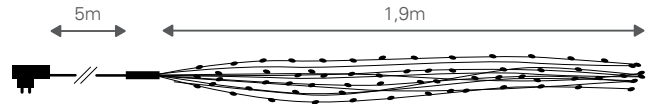

TRANÇA 200 MINI LEDs

» 20 LEDs x 10 fios.

CÓDIGO	CÔR LUZ	CÔR FIO	COMP.	Nº LEDs	CABO	P.V.
2750710023	Br. Quente	Prata	1,9m	200	5m	32,90€